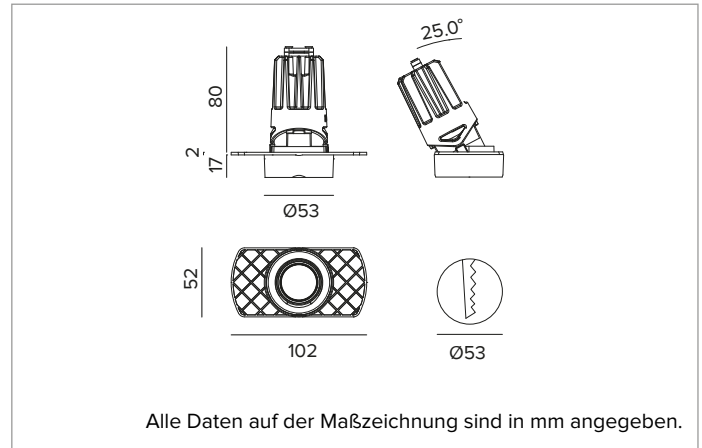

1T8455ELTR | CCTEVO ARCHITECTURAL 58

Ausrichtbarer LED-Einbaustrahler als Trimless-Version

	3000K	H(m)	D(m)	Emax(lx)
	Ra90		53°	
Fixture Power	10W	1	0.99	1188
Source Flux	1171lm	2	1.99	297
Fixture Flux	857lm	3	2.98	132
Efficacy	88lm/W	4	3.98	74
TS1336	Imax=1022cd/klm	Imax	1197cd	5
			4.97	48

BELEUCHUNGSTECHNISCHE MERKMALE

Version WFL - gegossene Optikhalterung aus weißem Kunststoff mit Präzisionsoptik mit konvexen Facettierungen aus spiegelndem anodisiertem Aluminium, holografischer Diffusorfilter und Cut-Off-Ring aus schwarzem Silikon. UGR<19 (EN 12464-1).
Optik: REFLEKTOR
Abstrahlwinkel: WFL
Optische Effizienz: 73%
Leuchten-Lichtstrom: 857lm
Lichtausbeute: 88lm/W
Fotobiologische Sicherheit: Risikogruppe 1 (RG 1 = geringes Risiko)

MECHANISCHE MERKMALE

Optikhalterung aus weißem Kunststoff und Wärmeabführung aus Druckguss-Aluminium mit schwarzer Beschichtung. Weiße Abdeckung. Ausrichtungsmöglichkeit des Optikgehäuses um 30° auf vertikaler Ebene. Trimless-Version mit Trägerelement für den versenkten Einbau in Gipskarton.
Farbe und Oberfläche: Kreideweiß
Gewicht: 0,26Kg
Version: TRIMLESS
Schutzart: IP20 eingebauter Leuchtenteil
Schutzart: IP40 von unten